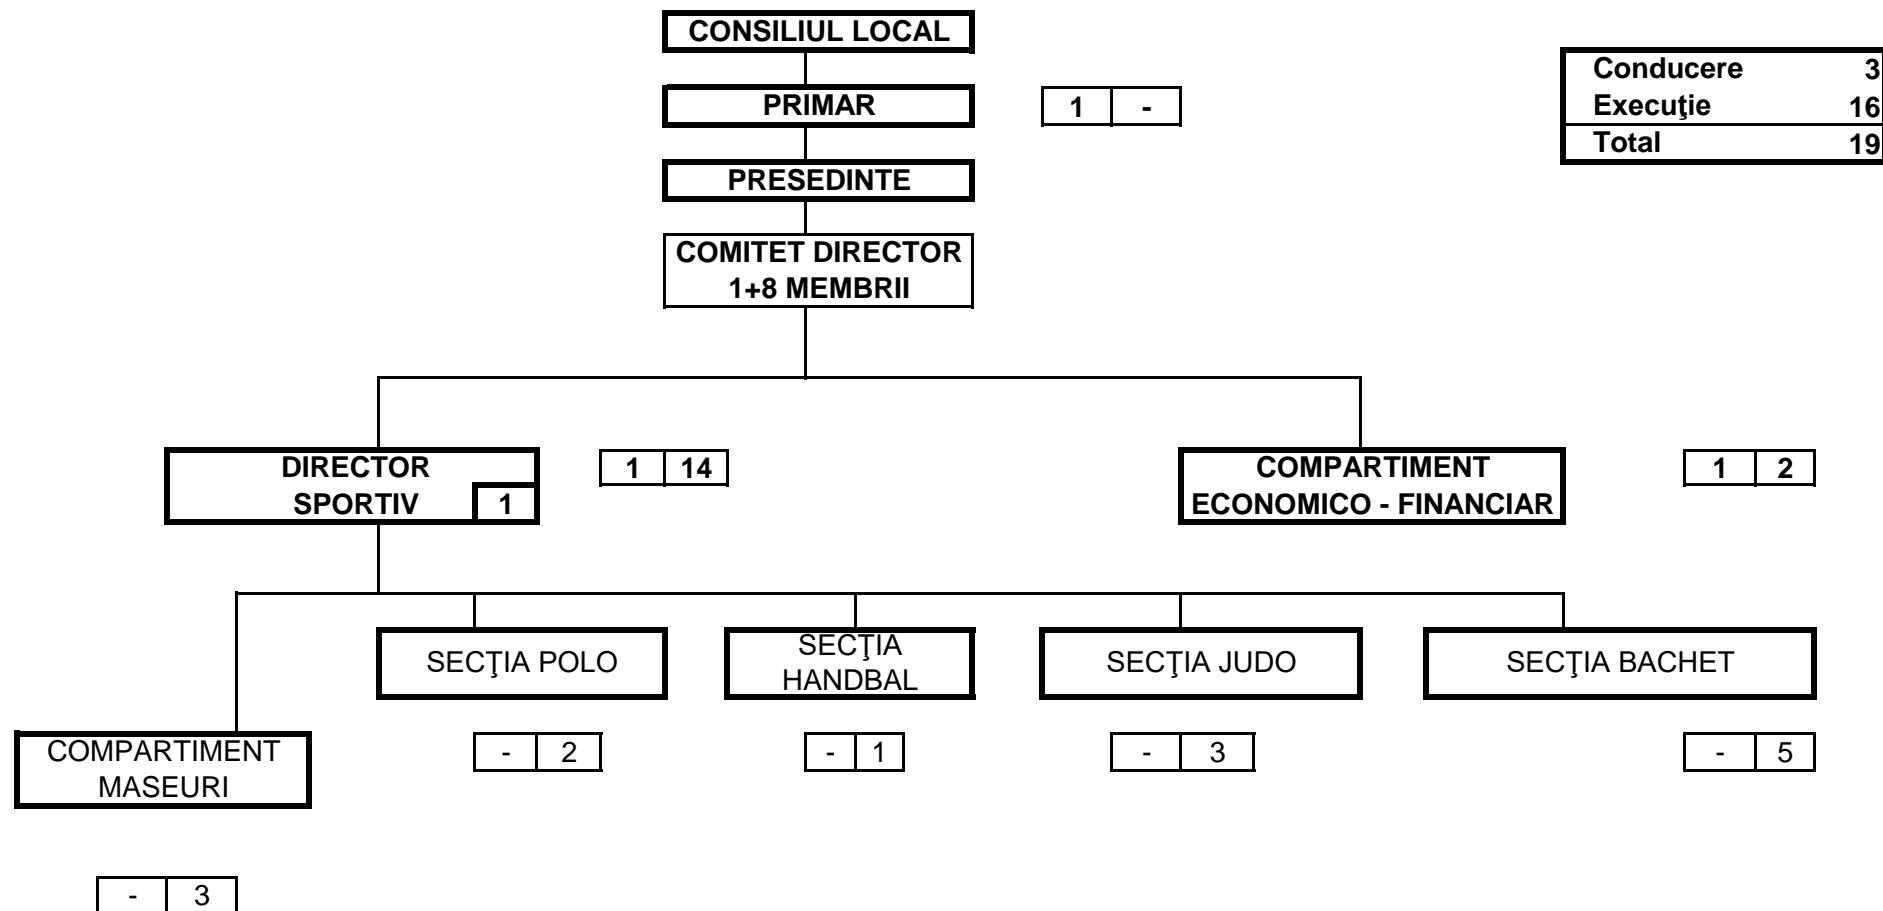

ORGANIGRAMA CLUBULUI SPORTIV MUNICIPAL ORADEA - ÎNCEPÂND CU 1 AUGUST 2007

ORGANIGRAMA CLUBULUI SPORTIV MUNICIPAL ORADEA - ÎNCEPÂND CU 1 NOIEMBRIE 2008

ORGANIGRAMA CLUBULUI SPORTIV MUNICIPAL ORADEA - ÎNCEPÂND CU 1 FEBR 2009

ORGANIGRAMA CLUBULUI SPORTIV MUNICIPAL ORADEA - LA DATA DE 21.07.2010