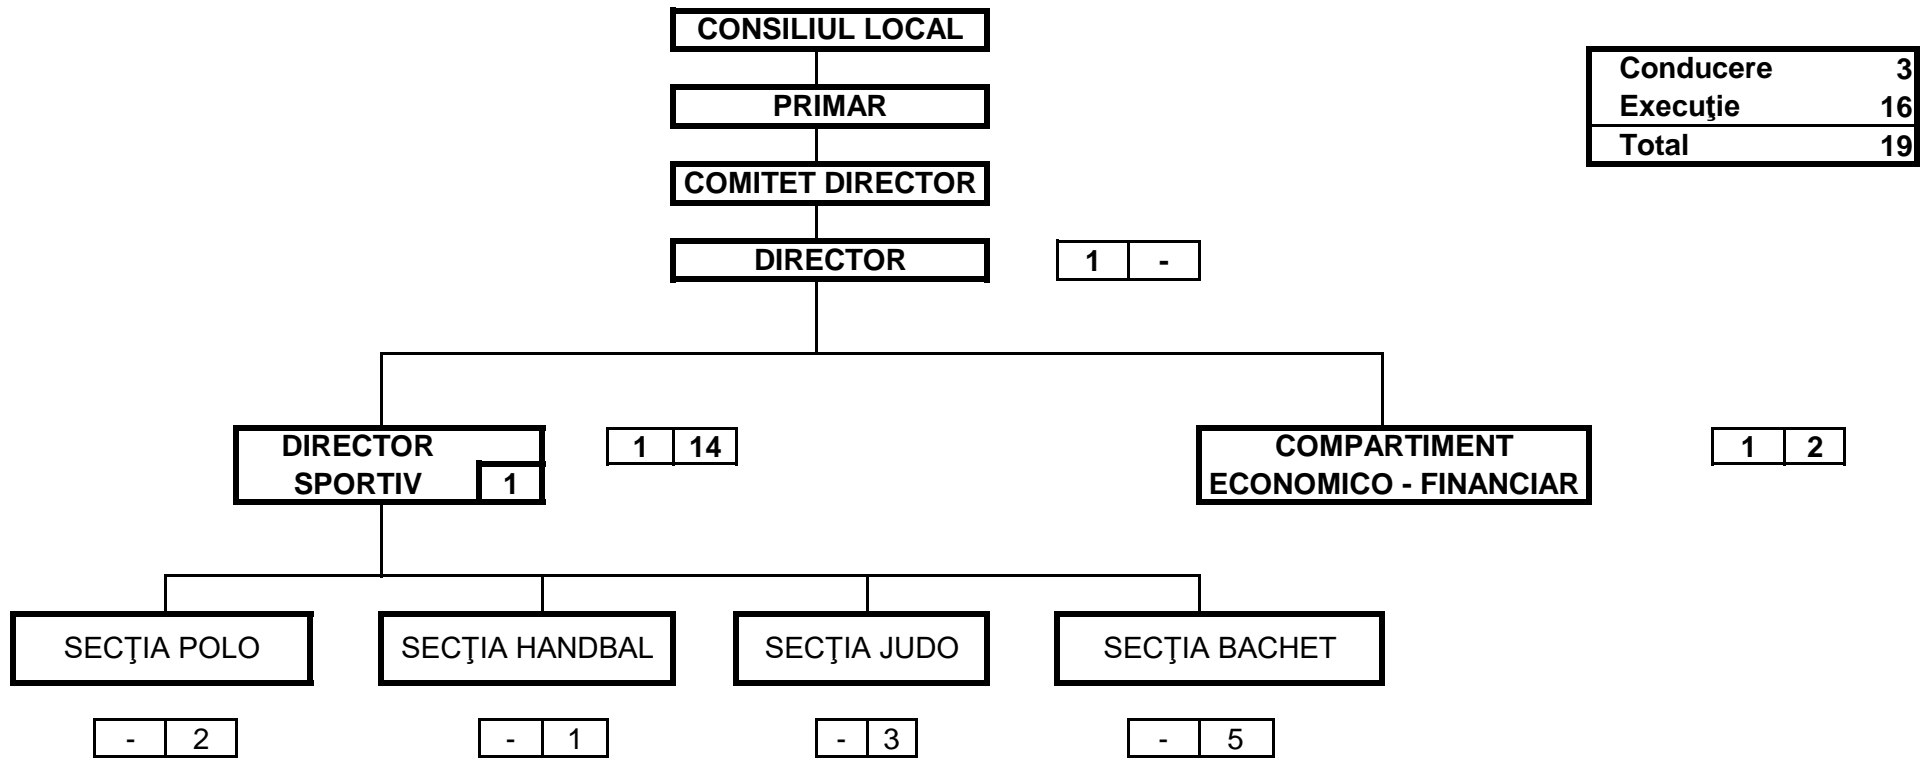

ORGANIGRAMA CLUBULUI SPORTIV MUNICIPAL ORADEA - ÎNCEPÂND CU 1 AUGUST 2007

ORGANIGRAMA CLUBULUI SPORTIV MUNICIPAL ORADEA - ÎNCEPÂND CU 1 NOIEMBRIE 2008

ORGANIGRAMA CLUBULUI SPORTIV MUNICIPAL ORADEA - ÎNCEPÂND CU 1 FEBR 2009

ORGANIGRAMA CLUBULUI SPORTIV MUNICIPAL ORADEA - LA DATA DE 21.07.2010