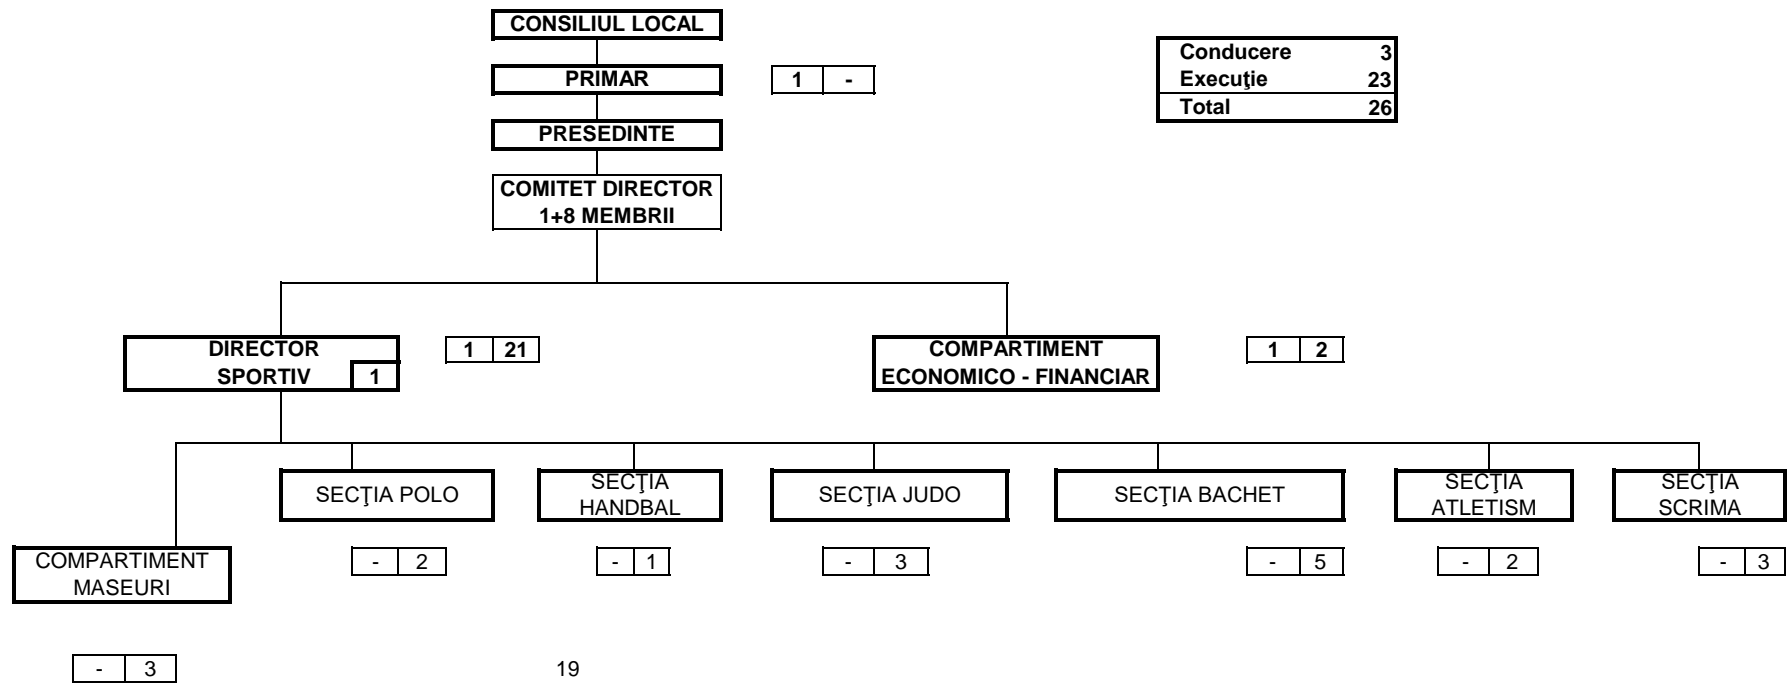

ORGANIGRAMA CLUBULUI SPORTIV MUNICIPAL ORADEA - ÎNCEPÂND CU 1 AUGUST 2007

ORGANIGRAMA CLUBULUI SPORTIV MUNICIPAL ORADEA - ÎNCEPÂND CU 1 NOIEMBRIE 2008

ORGANIGRAMA CLUBULUI SPORTIV MUNICIPAL ORADEA - ÎNCEPÂND CU 1 FEBR 2009

ORGANIGRAMA CLUBULUI SPORTIV MUNICIPAL ORADEA - LA DATA DE 21.07.2010