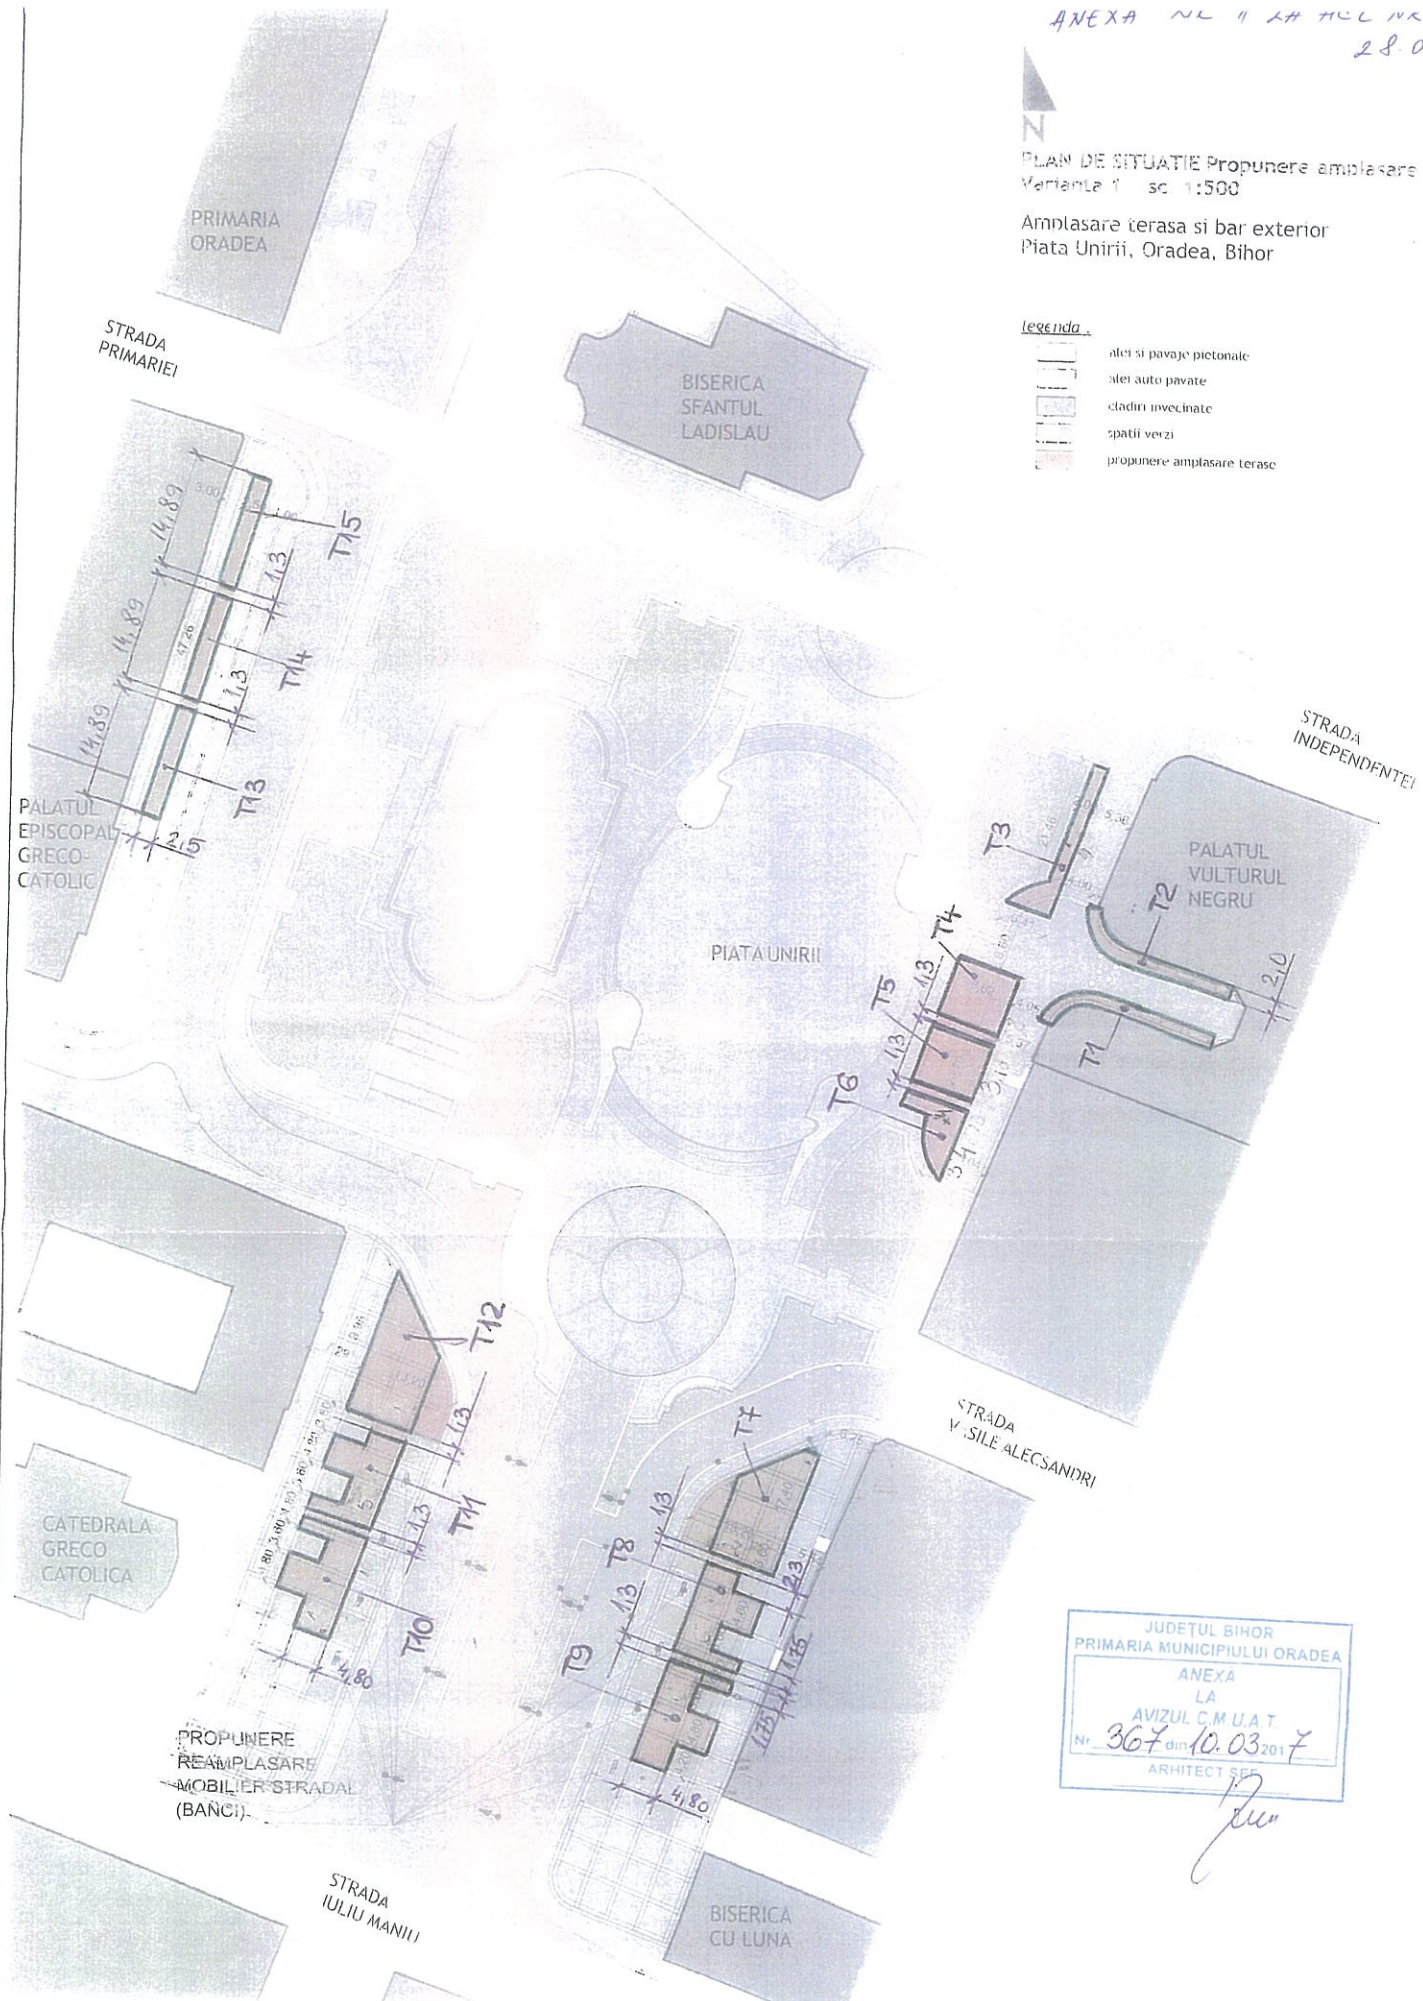

PLAN DE SITUATIE Propunere amplasare terase
Varianta 1 sc. 1:500

Amplasare terasa si bar exterior
Piata Unirii, Oradea, Bihor

legenda

-  alei si pavaje pietonale
-  siet auto pavate
-  cladiri invecinate
-  spatii verzi
-  propunere amplasare terase

PROPOUNERE
REAMPLASARE
MOBILEI STRADALE
(BANCI)

JUDEȚUL BIHOR
PRIMARIA MUNICIPIULUI ORADEA
ANEXA
LA
AVIZUL C.M.U.A.T
Nr. 367 din 10.03.2017
ARHITECT SEF

[Handwritten signature]

Beneficiar	SC ROMANADA SERVICE SRL	proiect nr.	102
Proiectant	Amenajare terasa si amplasare bar exterior	data	12/04/2016
Adresa	Piata Unirii, Oradea, Bihor	data	12.03.2017
Sef proiect	arh. Hagiu Adrian	plan nr.	027a
Proiectat	arh. Hagiu Adrian	scara	1:500
Verificat	arh. Hagiu Adrian		

plan de situatie
propunere
amplasare terase