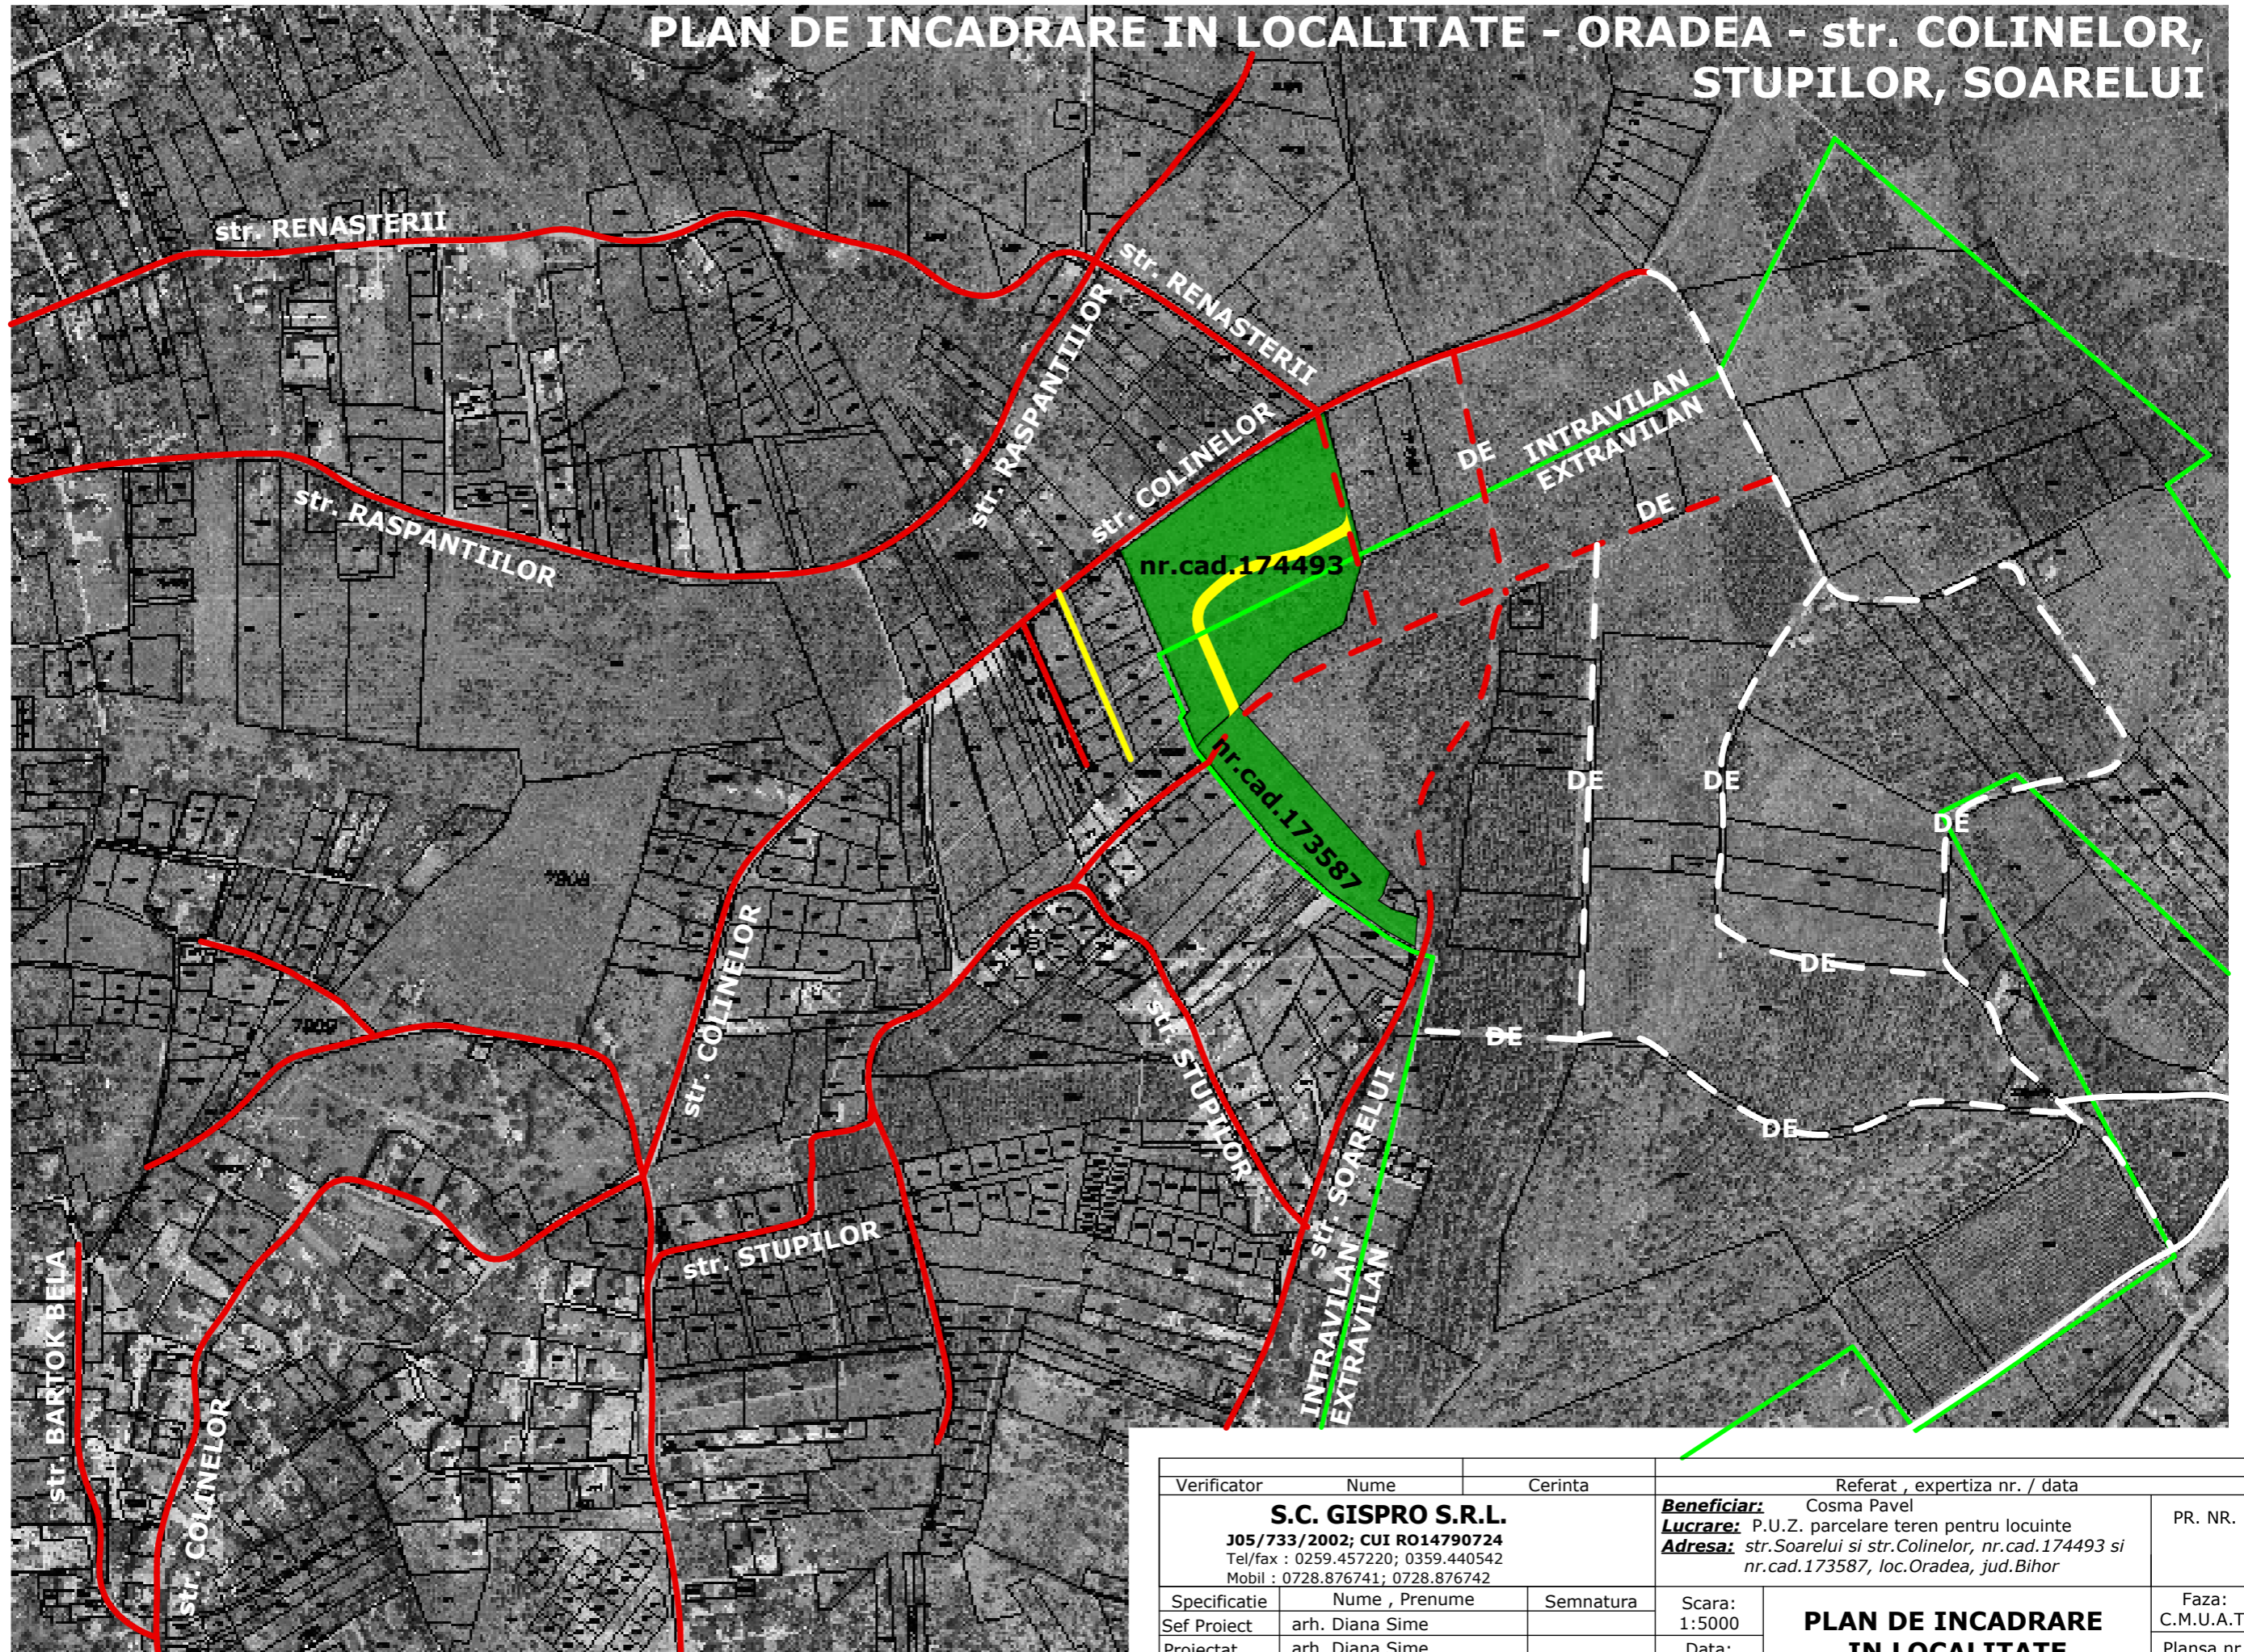

PLAN DE INCADRARE IN LOCALITATE - ORADEA - str. COLINELOR, STUPII, SOARELUI

Verificator	Nume	Cerinta	Referat , expertiza nr. / data	
S.C. GISPRO S.R.L. J05/733/2002; CUI RO14790724 Tel/fax : 0259.457220; 0359.440542 Mobil : 0728.876741; 0728.876742			Beneficiar: Cosma Pavel Lucrare: P.U.Z. parcelare teren pentru locuinte Adresa: str.Soarelui si str.Colinelor, nr.cad.174493 si nr.cad.173587, loc.Oradea, jud.Bihor	PR. NR.
Specificatie	Nume , Prenume	Semnatura	Scara:	Faza:
Sef Proiect	arh. Diana Sime		1:5000	C.M.U.A.T.
Proiectat	arh. Diana Sime		Data:	Plansa nr.
Desenat	arh. Adrian Pop		09.2012	U/1

PLAN DE INCADRARE IN LOCALITATE