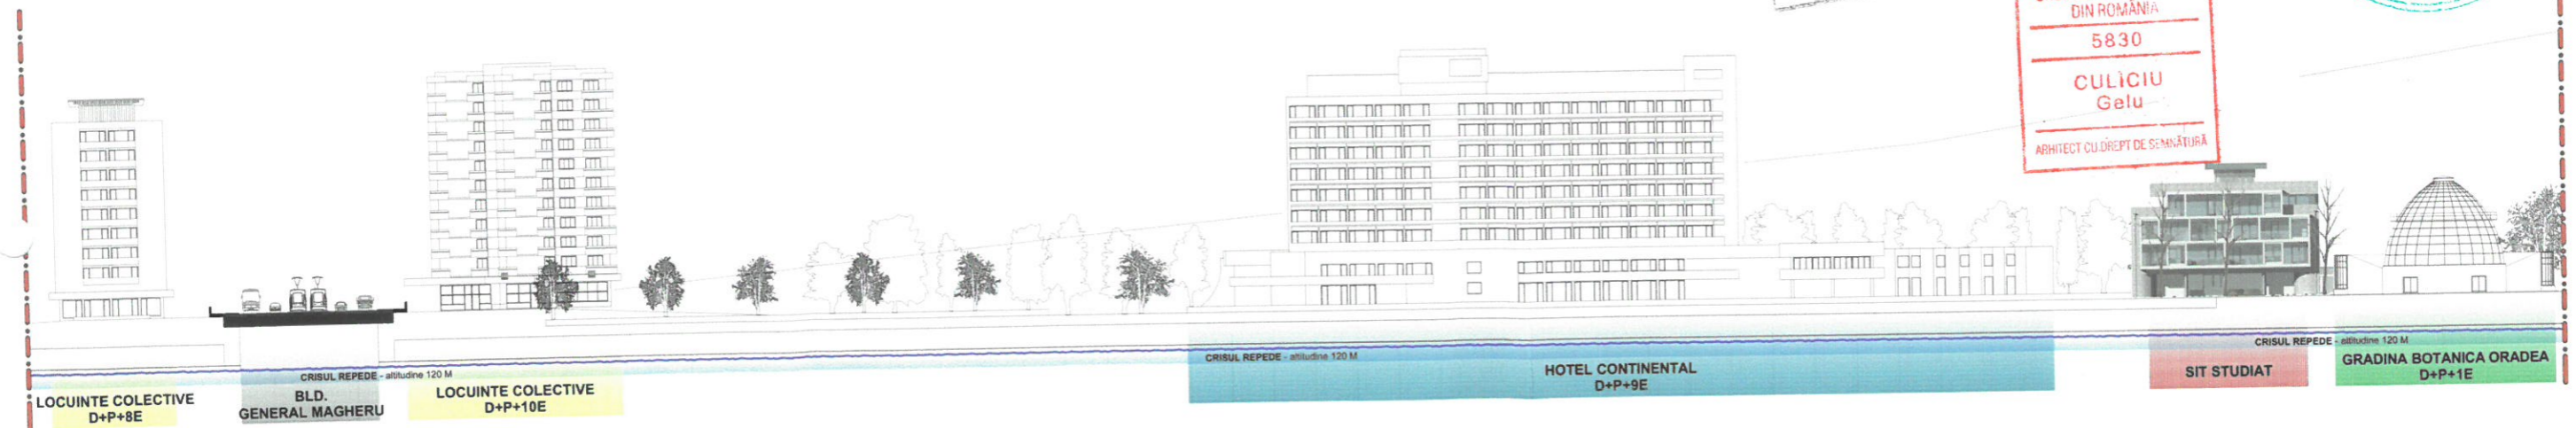

str. I. HELIADE R.

PARC ION C. BRATIANU

SIT STUDIAT

str. PARCULUI

**HOTEL ELITE
D+P+2E+2M**

PARC I

proiectat general
birou individual de arhitectura
gelu culiciu

str. V. Alexandri, nr. 9, ap. 22B, ORADEA
tel 0740/083057 mail: geluculiciu@yahoo.com

SEF PROIECT ARH. CULICIU GELU
PROIECTAT ARH. MAXIM ALEXANDRU
REDACTAT ARH. CULICIU GELU

data : 10/02/2022
scara : 1 : 400

Pr. nr. : 03/2022
Faza : DTAC + Pud

Beneficiar : SC Premium David Constructii SRL , Oradea, str. Republicii, Parter

Lucrarea : Construire imobil de apartamente P+2E+E13R PUD + DTAC

Amplasament : Oradea, Parcul I.C. Bratianu, nr.18, nr. cad. 200814, nr. C.F. 200814, jud. Bihor

Planșa : DESFASURARE STRADALA - VAR 3 REGLEMENTARI