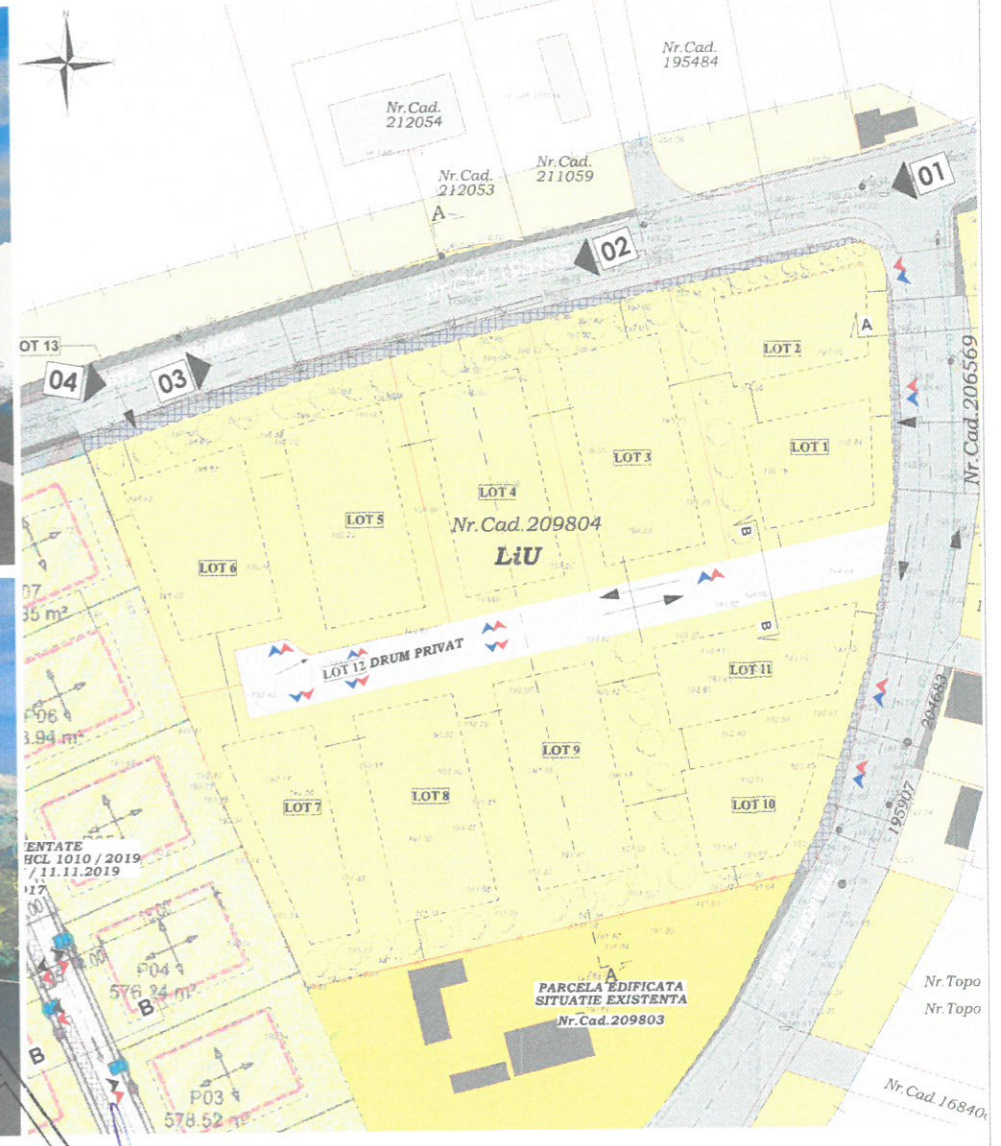

PLAN DIRECTII DE PRIVIRE

JUDEȚUL BIHOR
PRIMĂRIA MUNICIPIULUI ORADEA
ANEXA LA
888 AVIZUL
din 11.05.2022
ARHITECT ȘEF