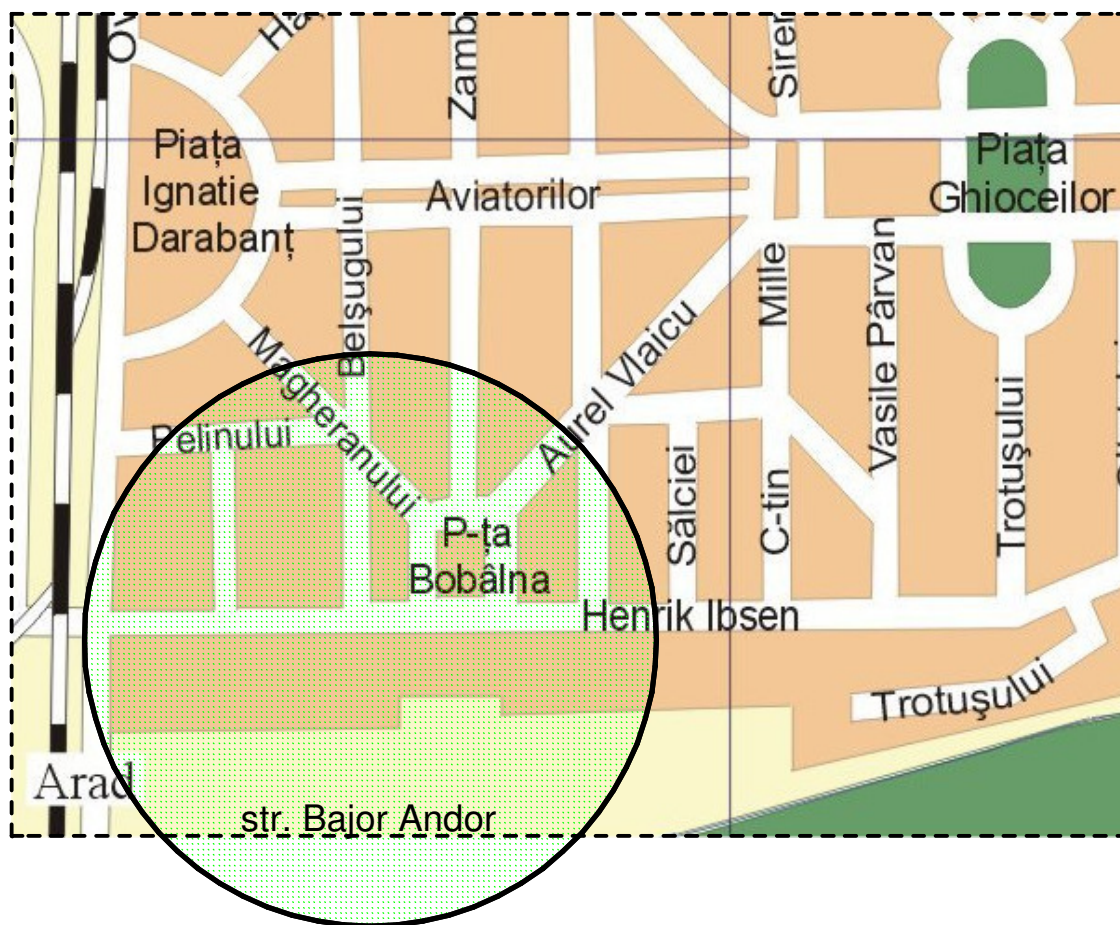

PLAN DE ÎNCADRARE ÎN ZONĂ

PLAN DE ÎNCADRARE ÎN ORAS

:LEGENDĂ

-  - zona studiată
-  - zona studiată

 S.C. MAXIMUM[®] S.R.L. STR. BUCEGI NR. 3; 410167 - ORADEA TEL. 0744578660 FAX :0259/416022		SCARA 1/500	BENEFICIAR: PRIMARIA MUNICIPIULUI ORADEA	Proiect
			TITLU: "Parcelare si dezmembrare loturi pentru vânzare"	Faza Studiu de oportunitate
șef proiect arh.	Szilagyi Ladislau	DATA 11/2011	TITLU PLANSA: PLAN DE INCADRARE	Plansa
întocmit arh.	Szilagyi Ladislau			U/1
desenat	deskJet 1220C			