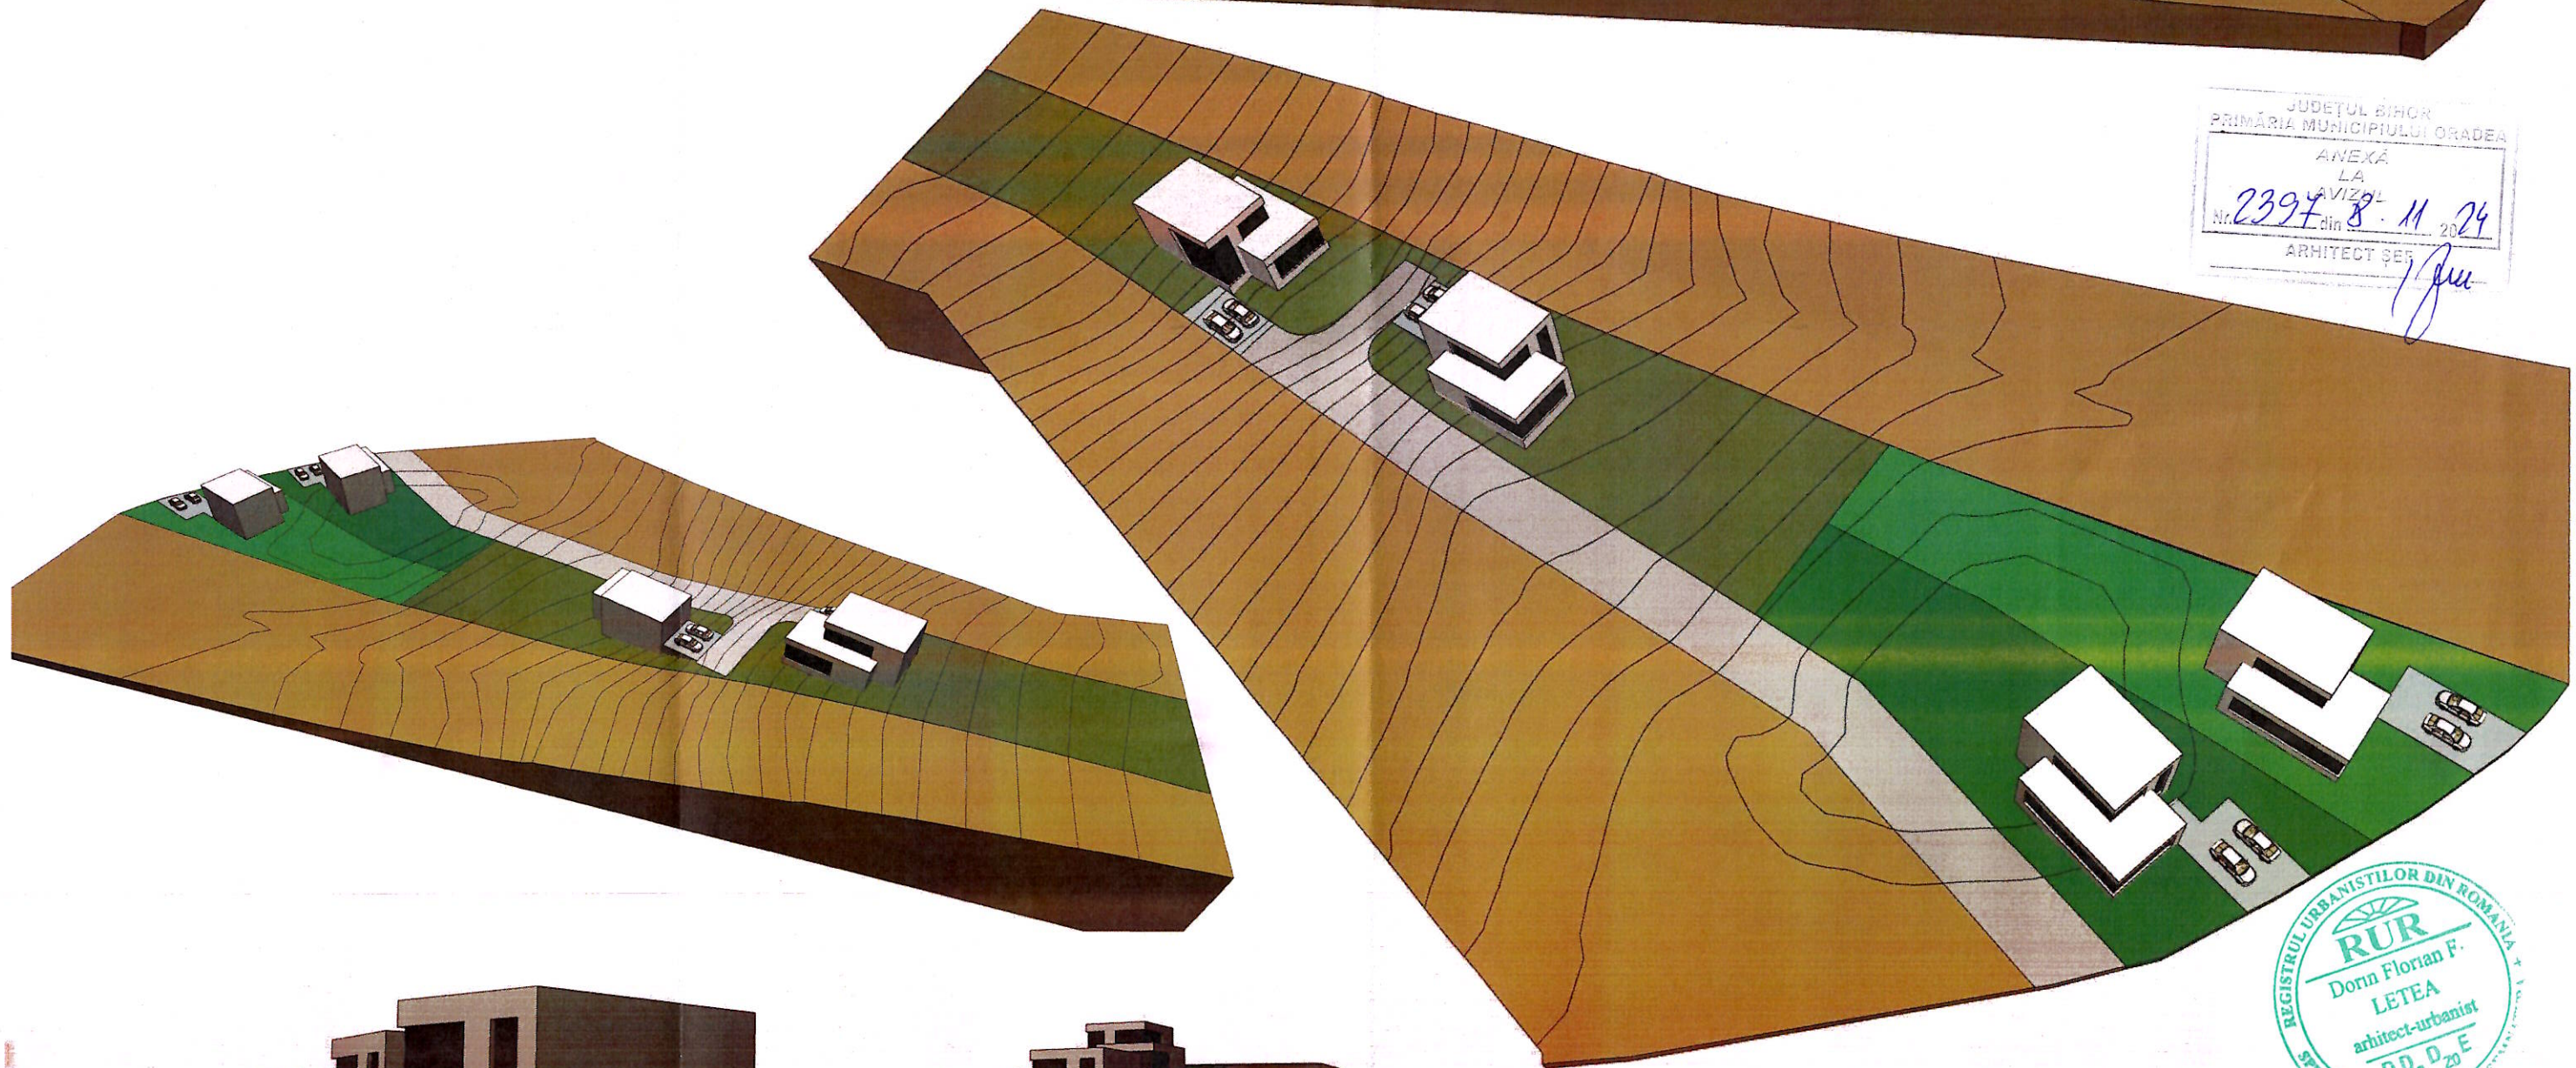

PROPUNERE MOBILARE - SIMULARI 3D

PUZ - PARCELARE TEREN PENTRU CONSTRUIRE LOCUINTE

JUDEȚUL BIHOR
 PRIMĂRIA MUNICIPIULUI ORADEA
 ANEXĂ
 LA
 AVIZUL
 Nr. 2394 din 8.11.2024
 ARHITECT ȘEF

RUR
 Dorn Florian F.
 LETEA
 arhitect-urbanist
 DD₃ D₂₀ E

Verificator/Exp.	Nume	Semnatura	Cerinta	Referat de verificare/ Raport de expertiza tehnica	Pr. Nr.
	S.C. DORANTUD PROIECT S.R.L. ORADEA J05/3231/2021 P-ta Bucuresti, nr. 4/A, tel. 0721 214 277			COPIL TITIANA-DIANA	14/2024
SEF PROIECT	arh. Dorin LETEA			PUZ - PARCELARE TEREN PENTRU CONSTRUIRE LOCUINTE str. Facției, nr. 56 (nr. cad. 203661), loc. Oradea, jud. Bihor	Faza: P.U.Z.
PROIECTAT	arh. Dorin LETEA				
INTOCMIT	arh. Dorin LETEA			PROPUNERE MOBILARE REPREZENTARI 3D	8/U