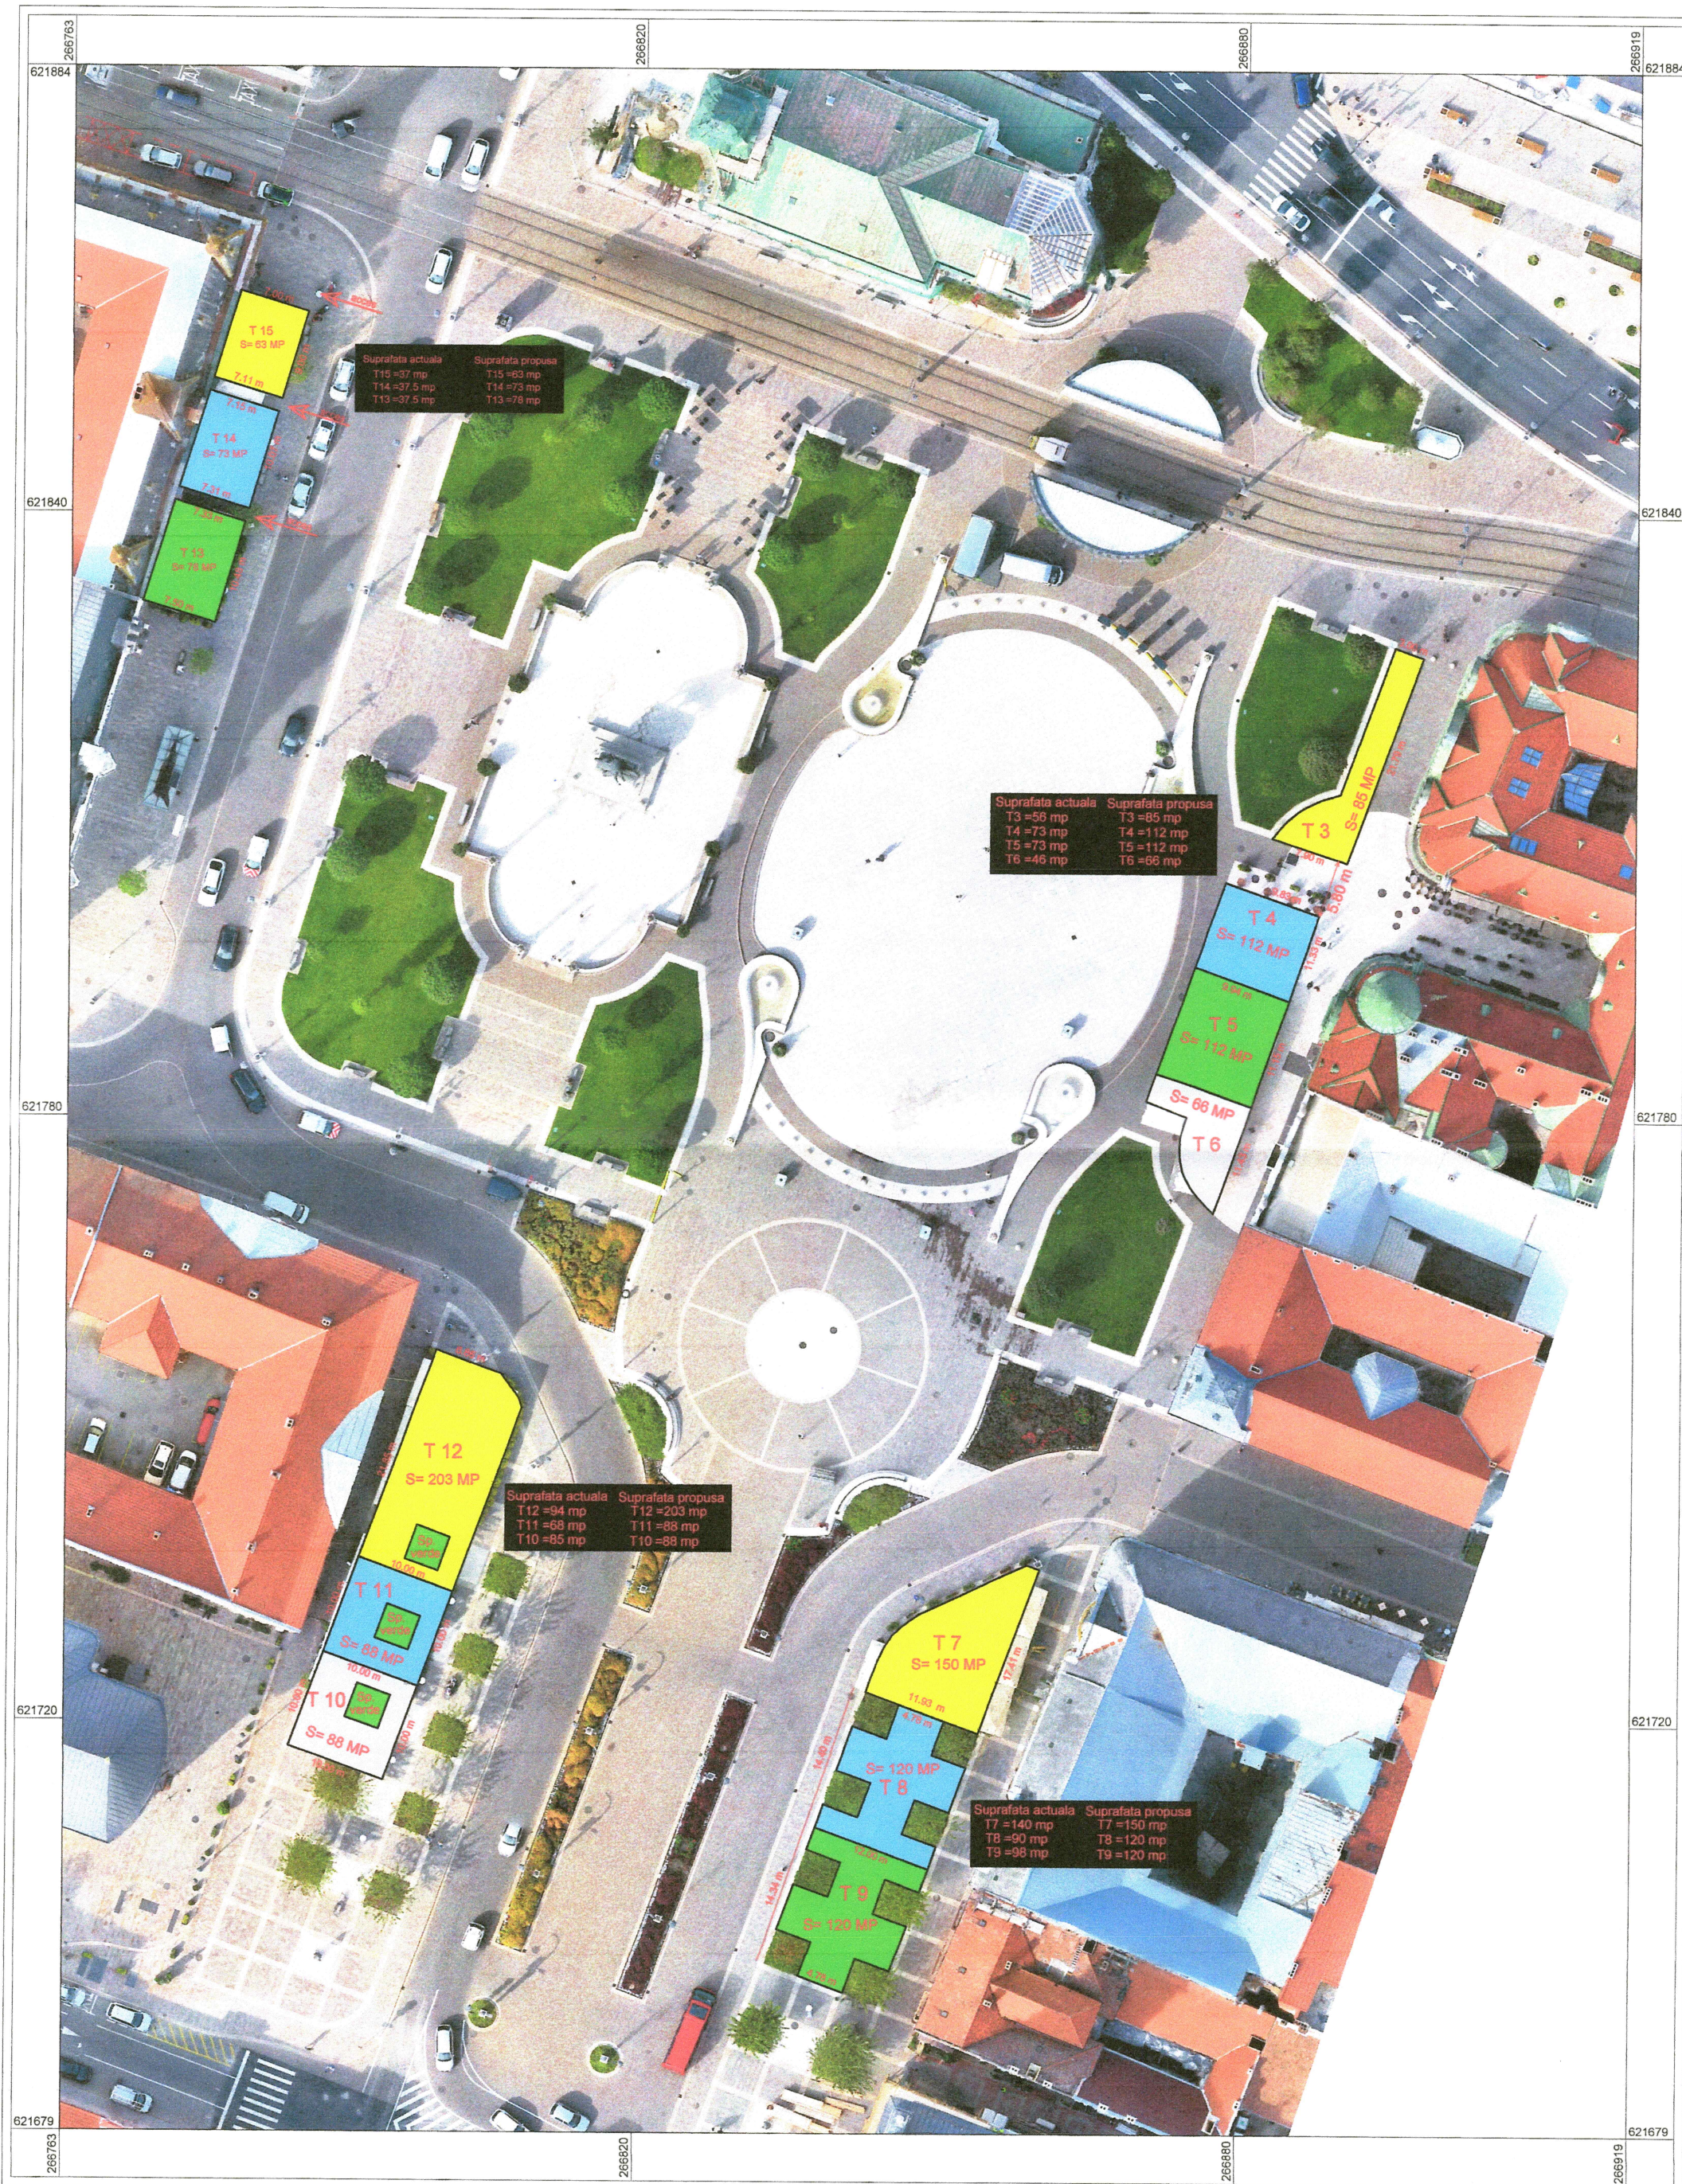

Propunere modificare suprafete terase P-ta Unirii-2025

Scara 1:600

1 cm pe plan=6.0 m pe teren

Amplasare terasa si bar exterior
Piata Unirii, Oradea, Bihor

legenda :

-  - alei si pavae pietonale
-  - alei auto pavate
-  - cladiri invecinate
-  - spatii verzi
-  - propunere amplasare terase

LEGENDA:

- 1) zona hasurata cu rosu
amplasamente terase aprobate in anul 2017
- 2) contur albastru
propunere extindere terase 2025

 HAGIU ADRIAN BIRO	beneficiar	SC ROMANADA SERVICE SRL	proiect nr.	02
	lucrare	Amenajare terasa si amplasare bar exterior	data	20/04/2016
	adresa	Piata Unirii, Oradea, Bihor	traza	C.M.U.A.T.
			plansa nr.	02/A

Scara 1:700

1 cm pe plan=7.0 m pe teren