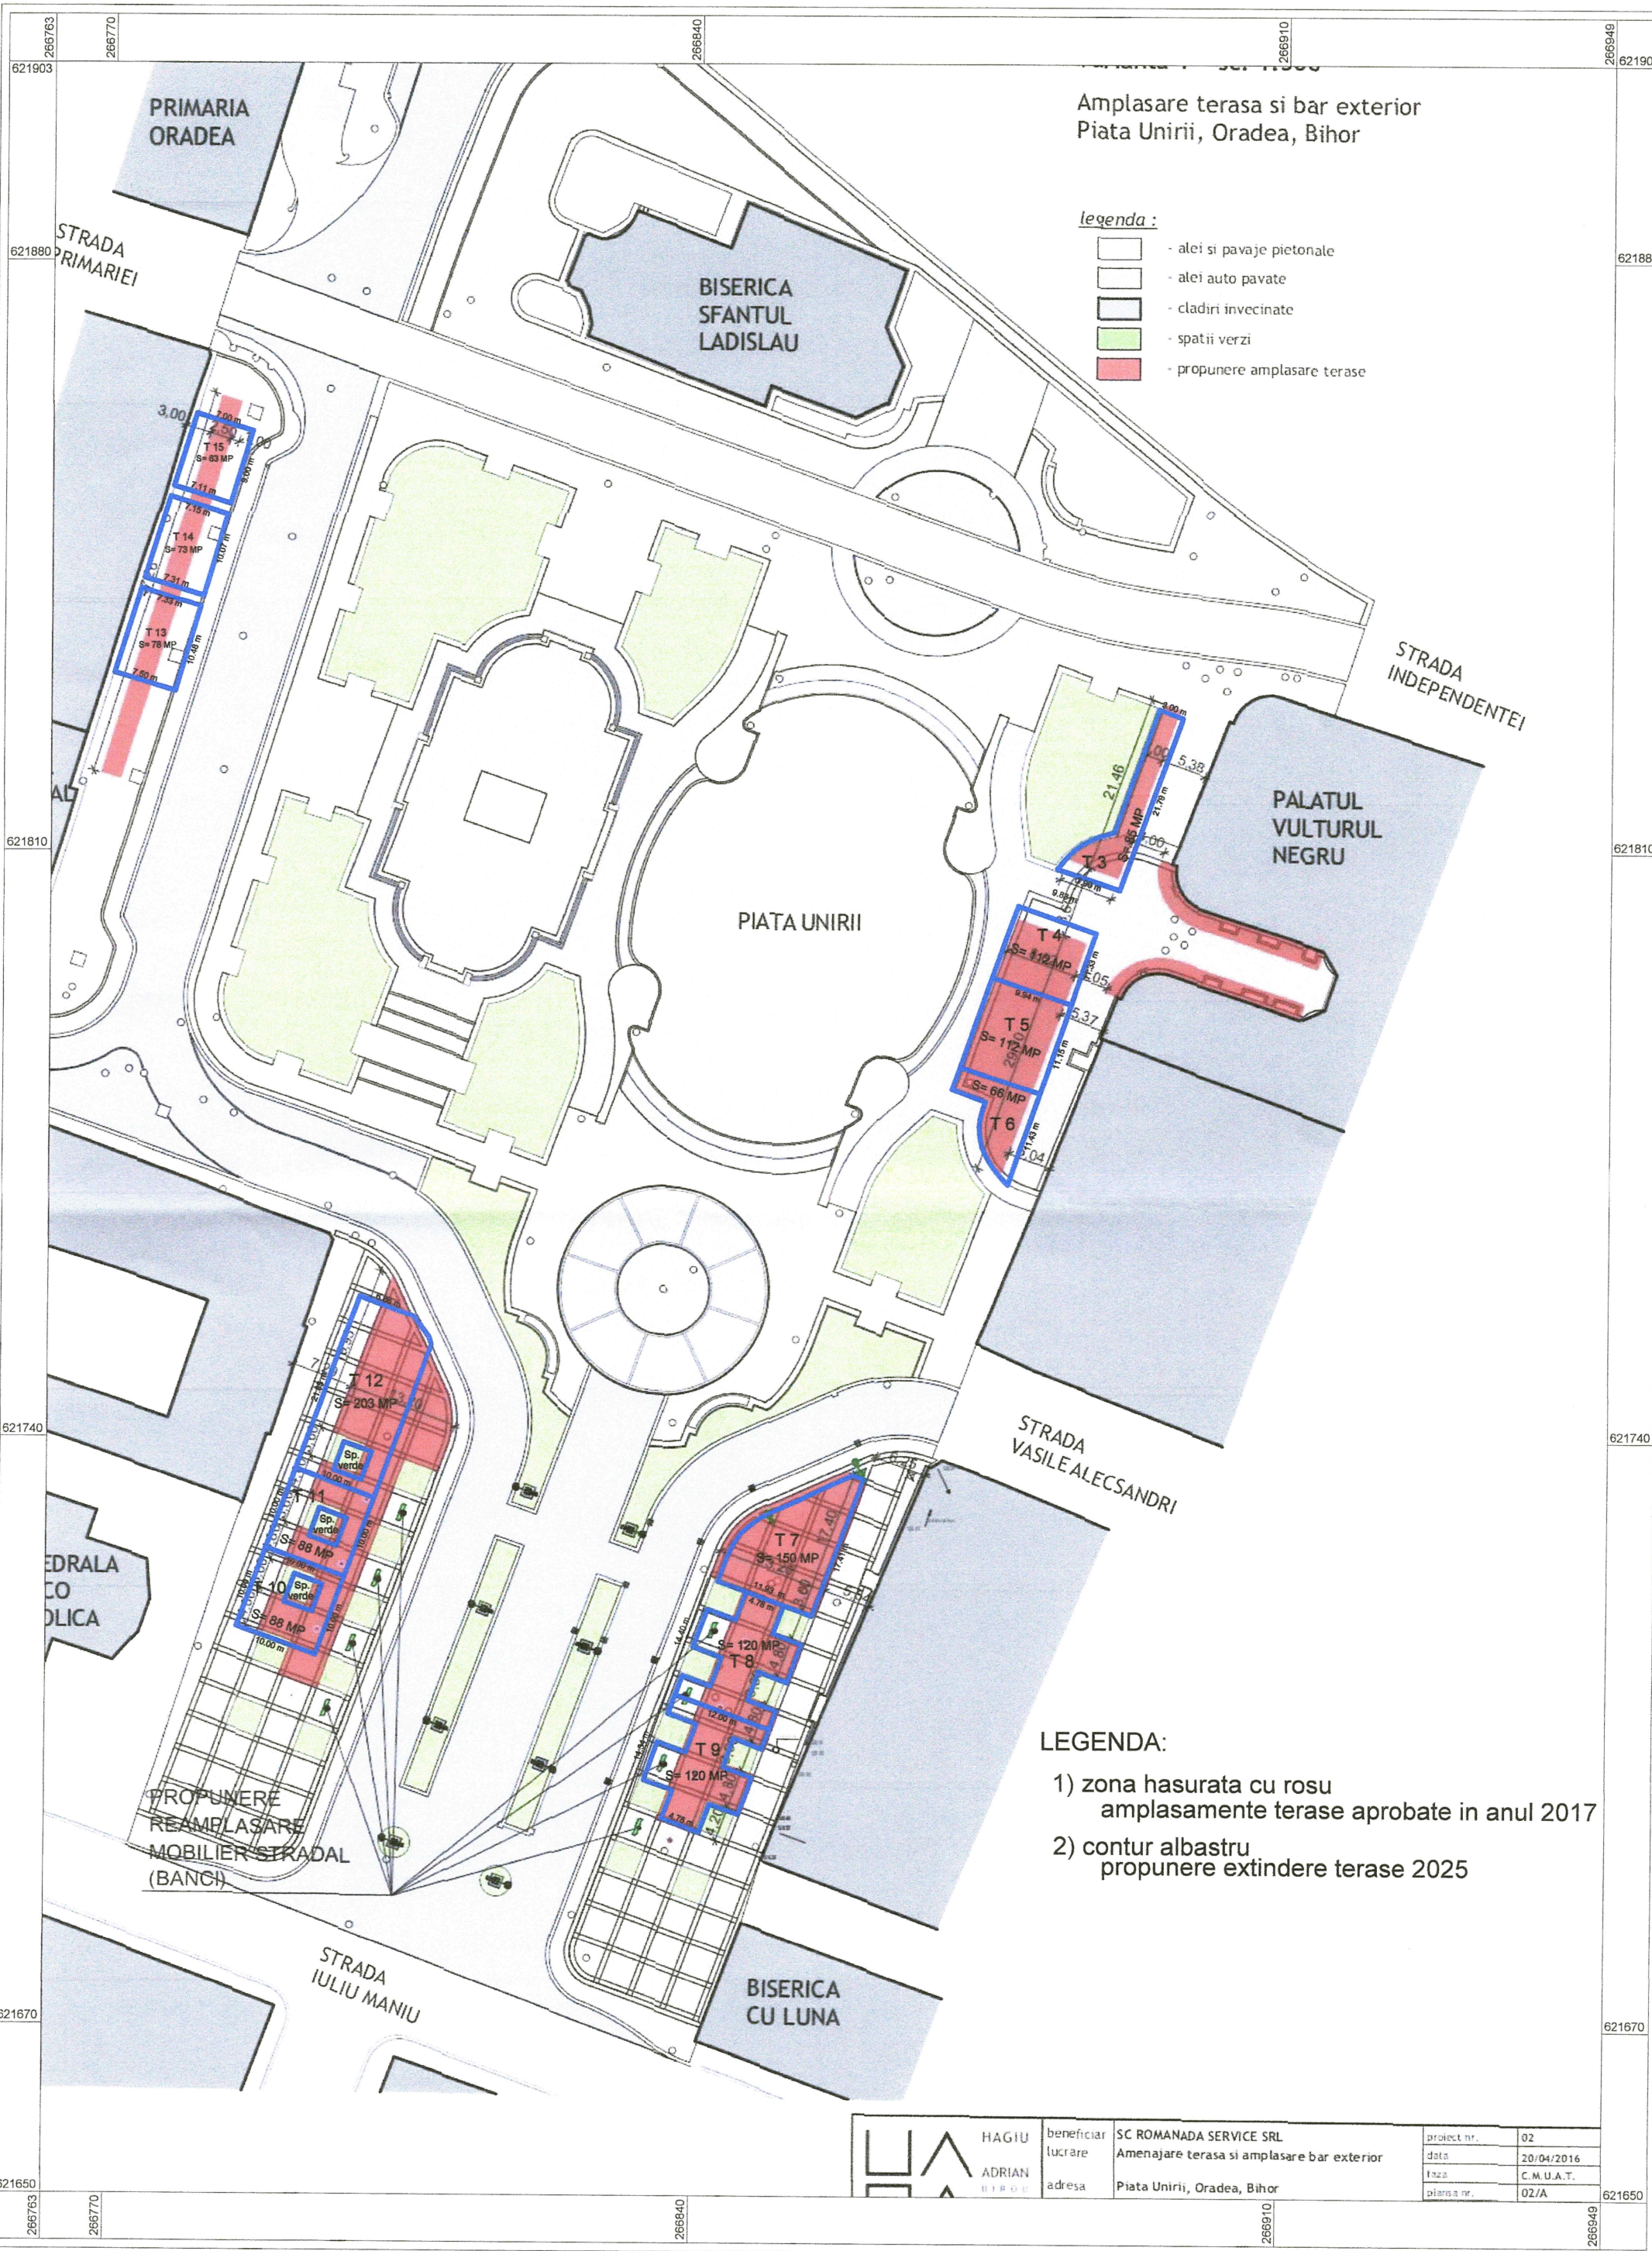

Propunere modificare suprafete terase P-ta Unirii-2025

Scara 1:600

1 cm pe plan=6.0 m pe teren

Amplasare terasa si bar exterior
Piata Unirii, Oradea, Bihor

legenda :

-  - alei si pavae pietonale
-  - alei auto pavate
-  - cladiri invecinate
-  - spatii verzi
-  - propunere amplasare terase

LEGENDA:

- 1) zona hasurata cu rosu
amplasamente terase aprobate in anul 2017
- 2) contur albastru
propunere extindere terase 2025

 HAGIU ADRIAN BIRO	beneficiar	SC ROMANADA SERVICE SRL	proiect nr.	02
	lucrare	Amenajare terasa si amplasare bar exterior	data	20/04/2016
	adresa	Piata Unirii, Oradea, Bihor	traza	C.M.U.A.T.
			plansa nr.	02/A

Scara 1:700

1 cm pe plan=7.0 m pe teren